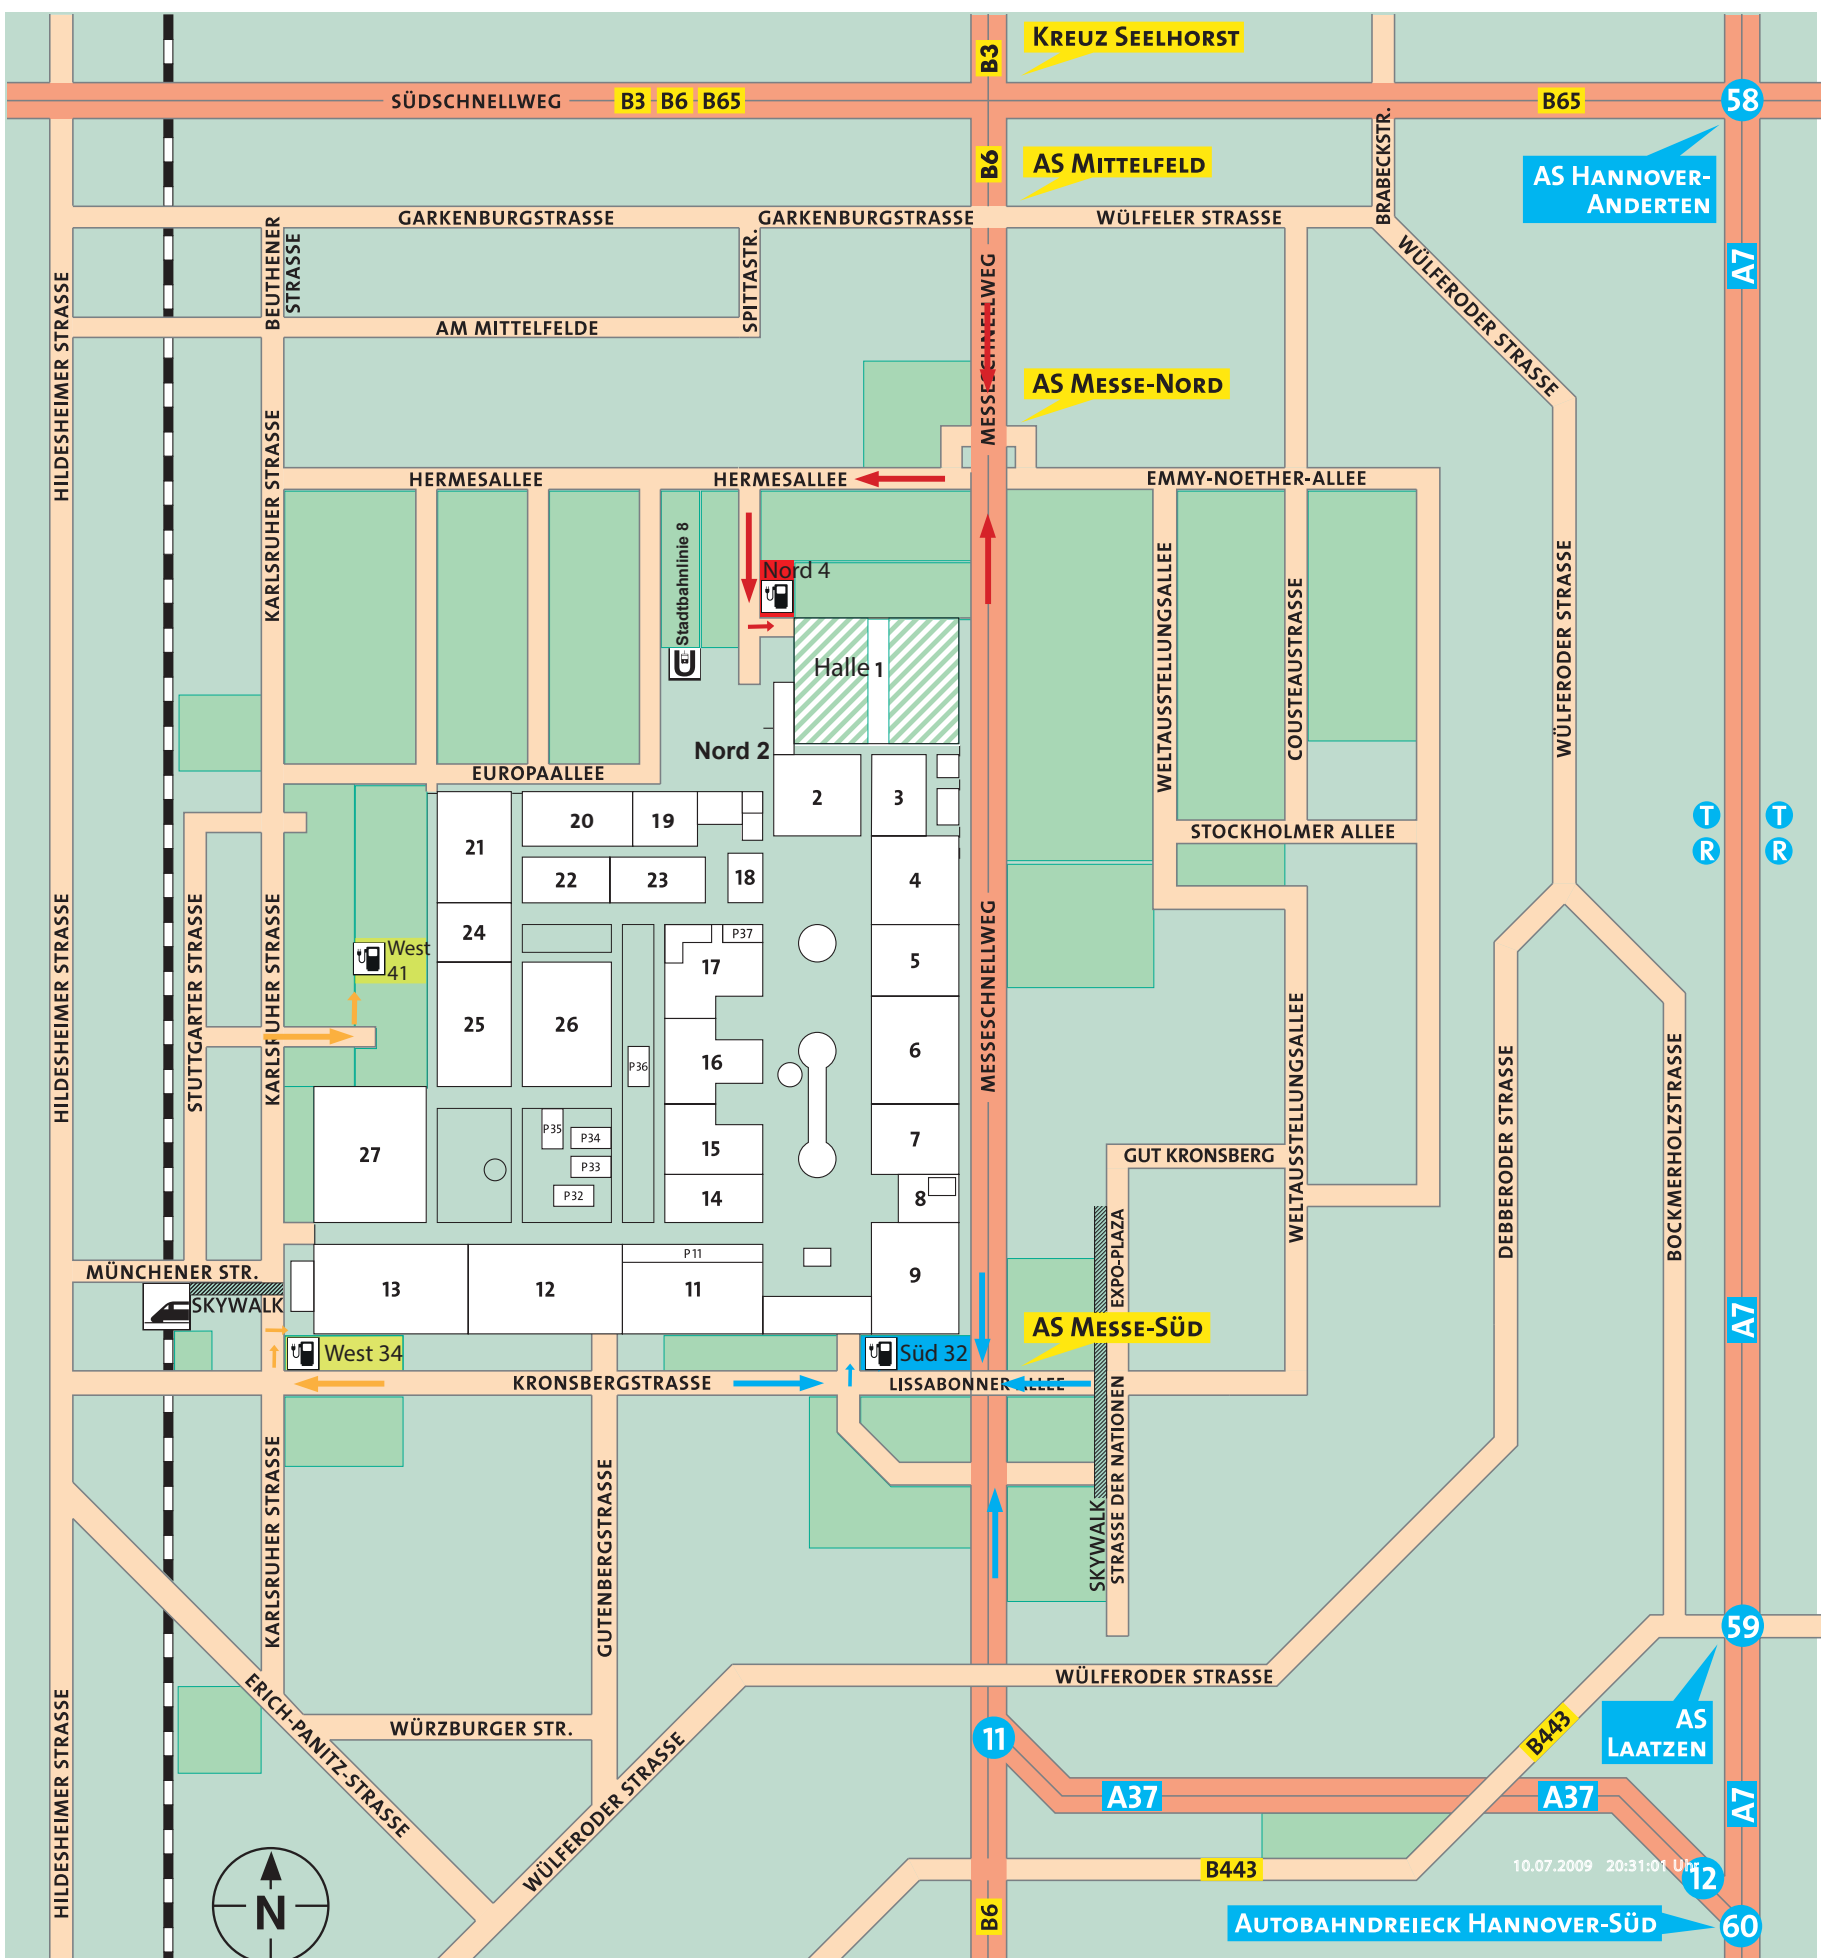

Anfahrt-Skizze Deutsche Messe / E-Tankstellen
Directions sketch Deutsche Messe Electromobile Service Stations

- | Parkplatz
Parking lot | Anfahrt über
Access via |
|---|---------------------------------------|
| Nord 4 → | Hermesallee |
| Süd 32 → | Lissabonner Allee / Kronsbergstrasse |
| West 34 → | Kronsbergstrasse / Karlsruher Strasse |
| West 41 → | Karlsruher Strasse |
| Stadtbahnlinie / Tram Line 8 | |

10.07.2009 20:31:01 Uhr